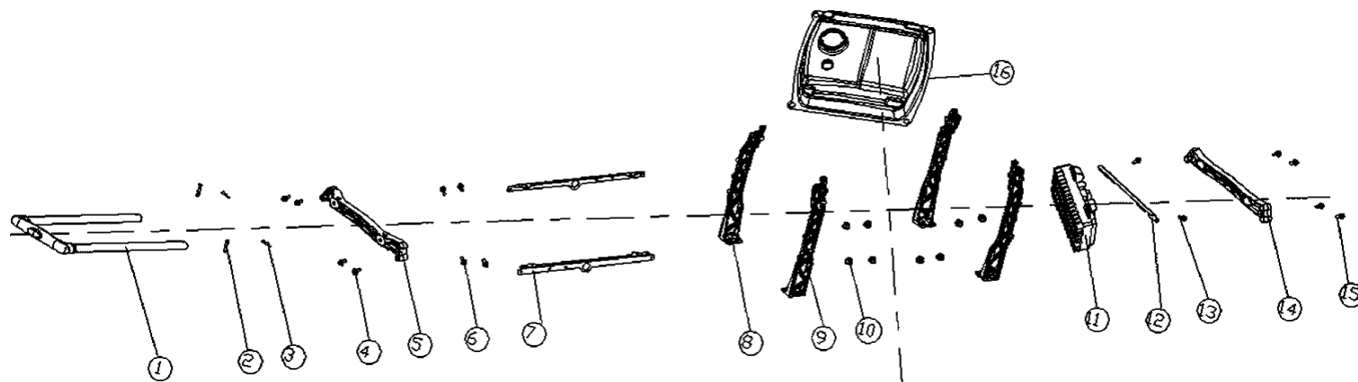

Каркас генератора

№	Код детали	Описание	Кол
1	20184-00020-00	Телескопическая рукоятка	1
2	34006-00057-00	Болт	2
3	34006-00016-00	Шплинт 1,2x6	2
4	30101-00407-00	Болт М6х1х25 (8.8)	4
5	33089-00075-00	Монтажная балка	1
6	30101-00389-00	Болт	4
7	34040-00086-00	Балка крепления топливного бака	2
8	33014-00417-00	Переключательная левая	2

№	Код детали	Описание	Кол
9	33016-00416-00	Переключательная правая	2
10	30125-00023-00	Гайка М8х1,25 (8.8)	8
11	20136-00135-00	Инвертор	1
12	20114-00174-00	Балка крепления инвертора	1
13	30101-00398-00	Болт	2
14	33089-00111-00	Монтажная плита	1
15	30101-00407-00	Болт М6х1х25 (8.8)	4
16	20130-00422-00	Топливный бак в сборе	1