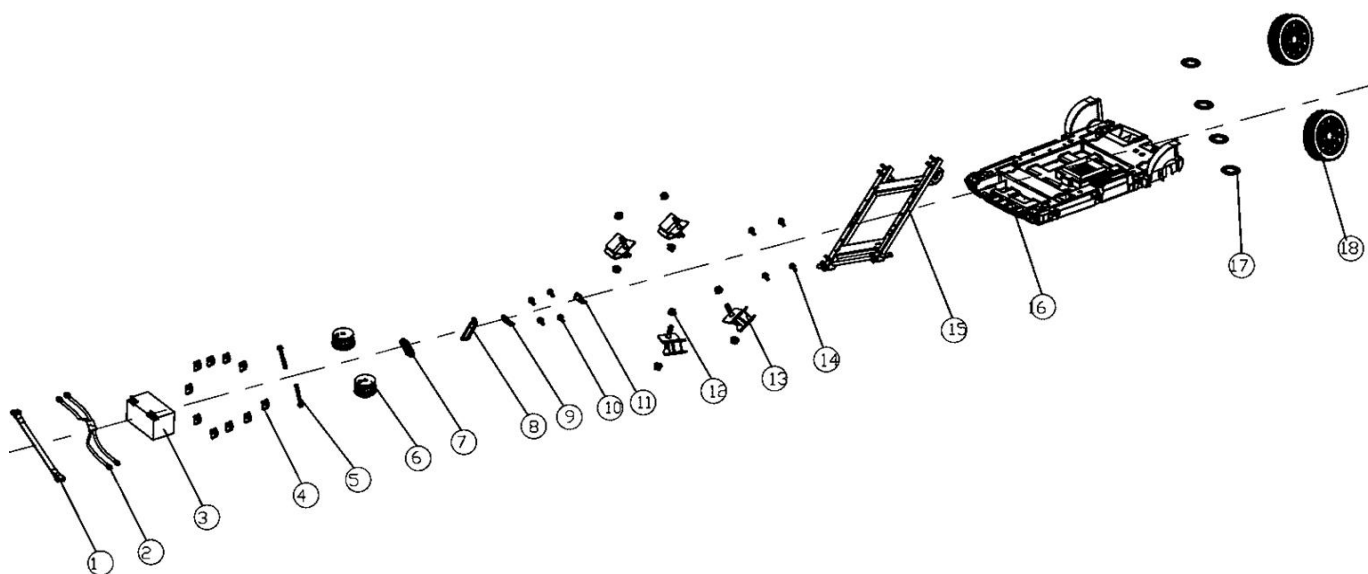

Базовая плата

№	Код детали	Описание	Кол
1	70002-02285-00	Прижимная пластина	1
2	20196-01211-00	Комплект проводов АКБ	1
3	31002-00019-00	Аккумулятор 12V	1
4	34024-00064-00	Закладная гайка	10
5	30101-00359-00	Болт М8х1,25х20 (8.8)	2
6	34030-00136-00	Резиновая ножка	2
7	33015-00075-00	Резиновая втулка	1
8	33015-00074-00	Резиновая втулка	1
9	33593-00070-00	Пластина	1

№	Код детали	Описание	Кол
10	30101-00398-00	Болт	4
11	33593-00079-00	Пластина	1
12	30125-00023-00	Гайка М8х1,25 (8.8)	8
13	34030-00101-00	Резиновая ножка	4
14	30101-00398-00	Болт	4
15	20014-00121-00	Рама генератора	1
16	33089-00074-00	База генератора	1
17	30150-00045-00	Стопорное кольцо	2
18	20134-00135-00	Колесо	4