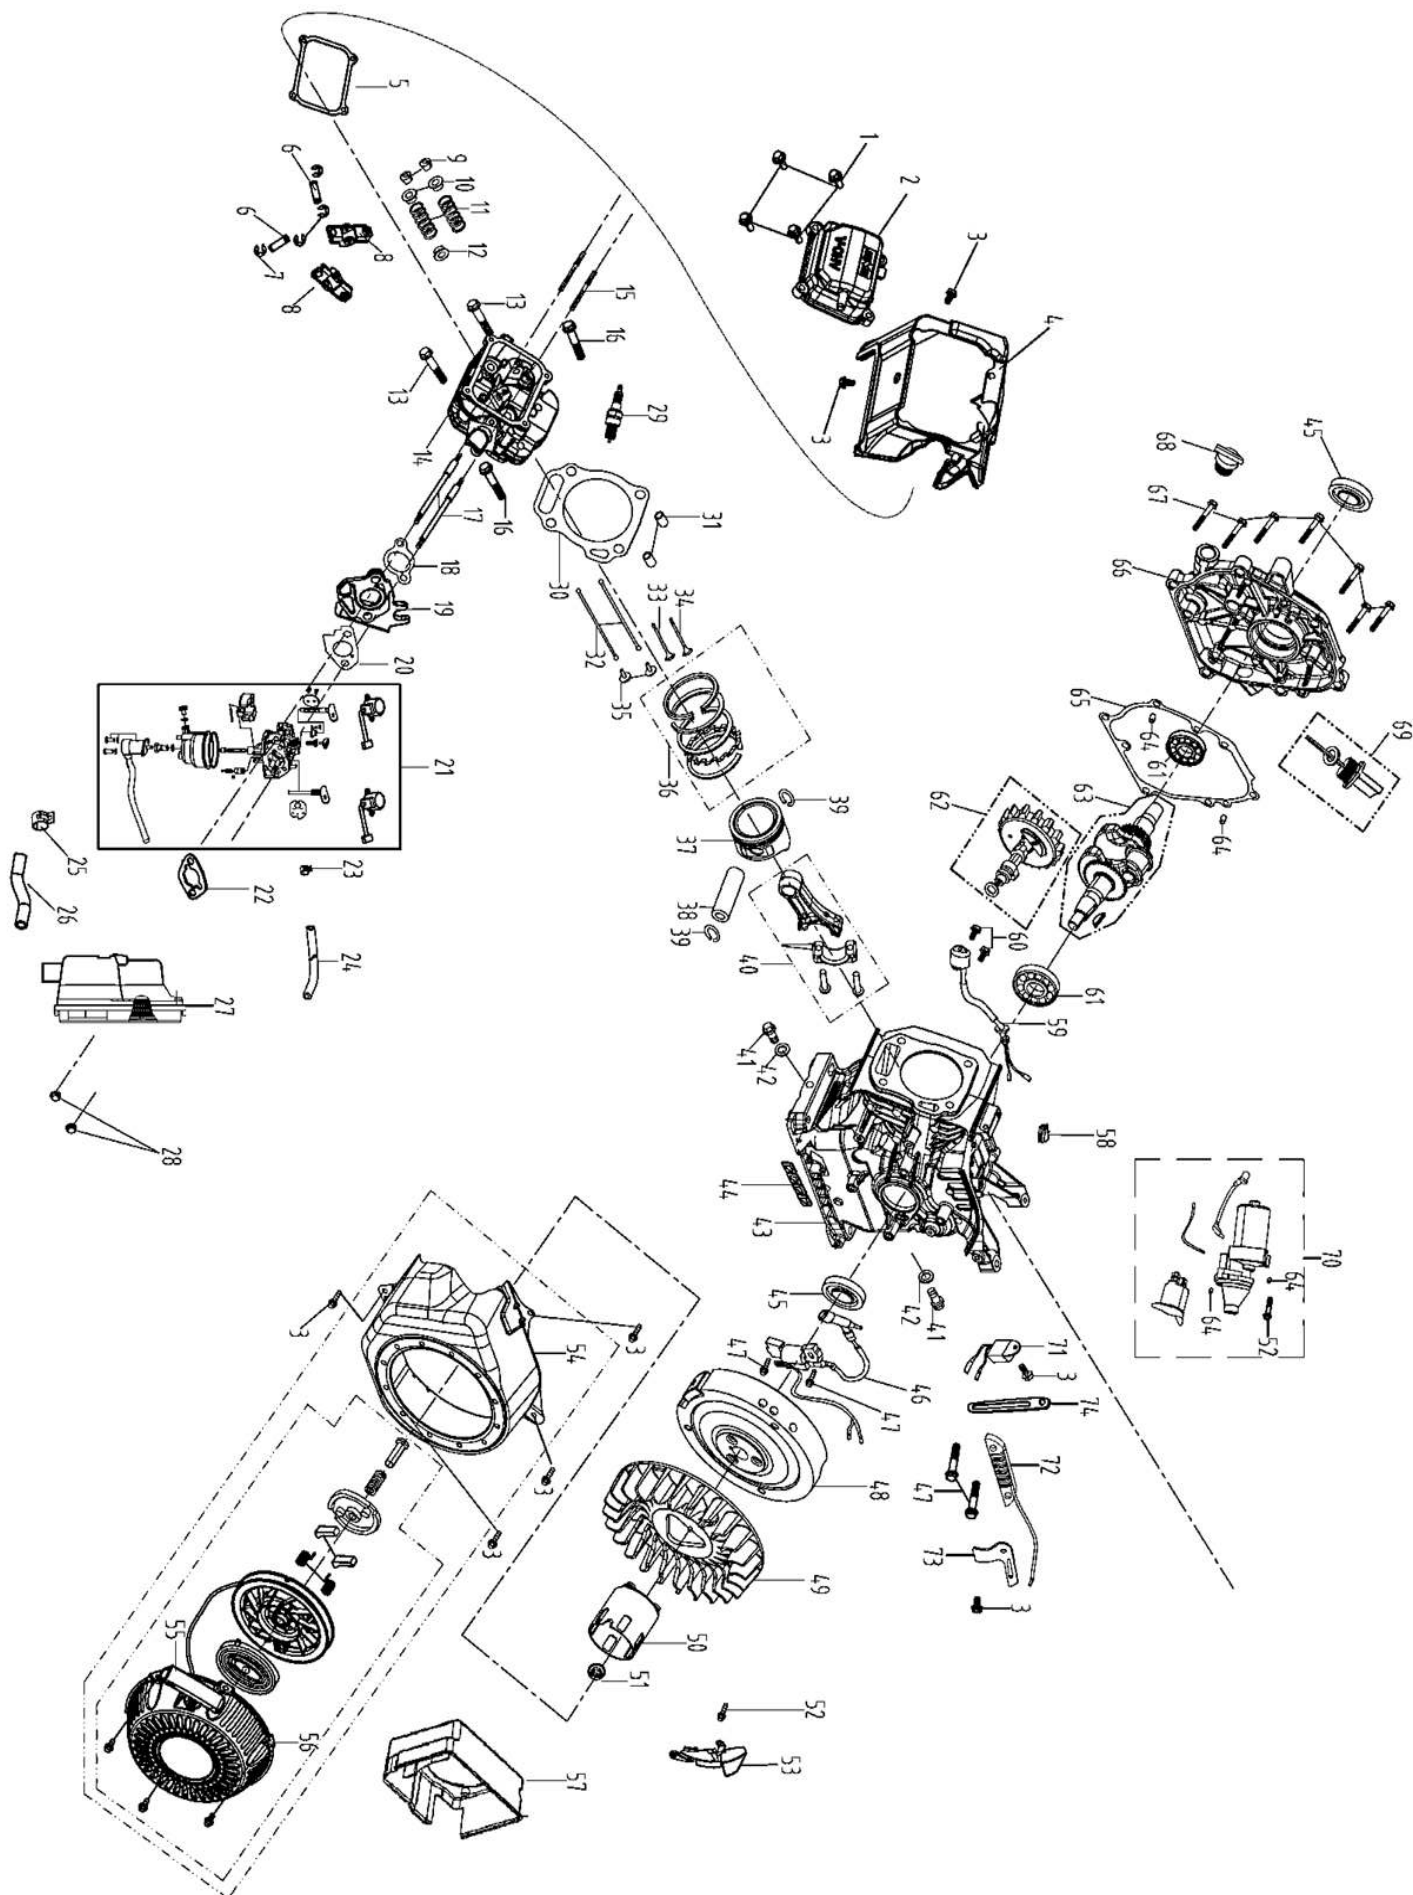

Взрыв-схема двигателя

Список запчастей двигателя

№	Код детали	Описание	Кол
1	30101-00042-00	Болт М6х1х20 (8.8)	4
2	20021-00015-00	Крышка головки блока	1
3	30101-00070-00	Болт М6х1х12 (8.8)	6
4	34021-00046-00	Дефлектор	1
5	33048-00025-00	Прокладка крышки головки	1
6	30134-00007-00	Ось коромысла	2
7	30150-00028-00	Стопорное кольцо	2
8	34019-00008-00	Коромысло клапана	2
9	34016-00011-00	Сухарь клапана	4
10	34016-00010-00	Тарелка клапана	2
11	34015-00003-00	Клапанная пружина	2
12	34018-00005-00	Сальник впускного клапана	1
13	30101-00464-00	Болт М8х1,25х50 (8.8)	2
14	20023-00025-00	Головка блока цилиндра	1
15	30110-00059-00	Шпилька М8/М8х33 (глушитель)	2
16	30101-00469-00	Болт М8х1,25х70 (10.9)	2
17	30110-00018-00	Шпилька М6/М6х100 (карб)	2
18	33048-00051-00	Прокладка воздухозаборника	1
19	34012-00015-00	Воздухозаборник	1
20	33048-00076-00	Прокладка карбюратора	1
21	20024-00317-00	Карбюратор в сборе	1
22	33048-00045-00	Прокладка воздушного фильтра	1
23	34024-00002-00	Хомут В8	1
24	34023-00004-00	Топливный шланг	1
25	34024-00003-00	Хомут В12	1
26	34023-00110-00	Трубка сапуна	1
27	20025-00092-00	Воздушный фильтр в сборе	1
28	30125-00002-00	Гайка М6х1 (8.8)	2
29	20027-00008-00	Свеча зажигания F6RTC	1
30	33048-00032-00	Прокладка головки цилиндра	1
31	34006-00009-00	Штифт 10х8,5х16	2
32	34020-00007-00	Штанга толкателя	2
33	34013-00035-00	Клапан впускной	1
34	34013-00037-00	Клапан выпускной	1
35	34008-00004-00	Толкатель клапана	2
36	20084-00005-00	Комплект поршневых колец	1
37	34004-00011-00	Поршень	1
38	34006-00013-00	Поршневой палец	1
39	30150-00022-00	Стопорное кольцо	2
40	20008-00005-00	Шатун в сборе	1