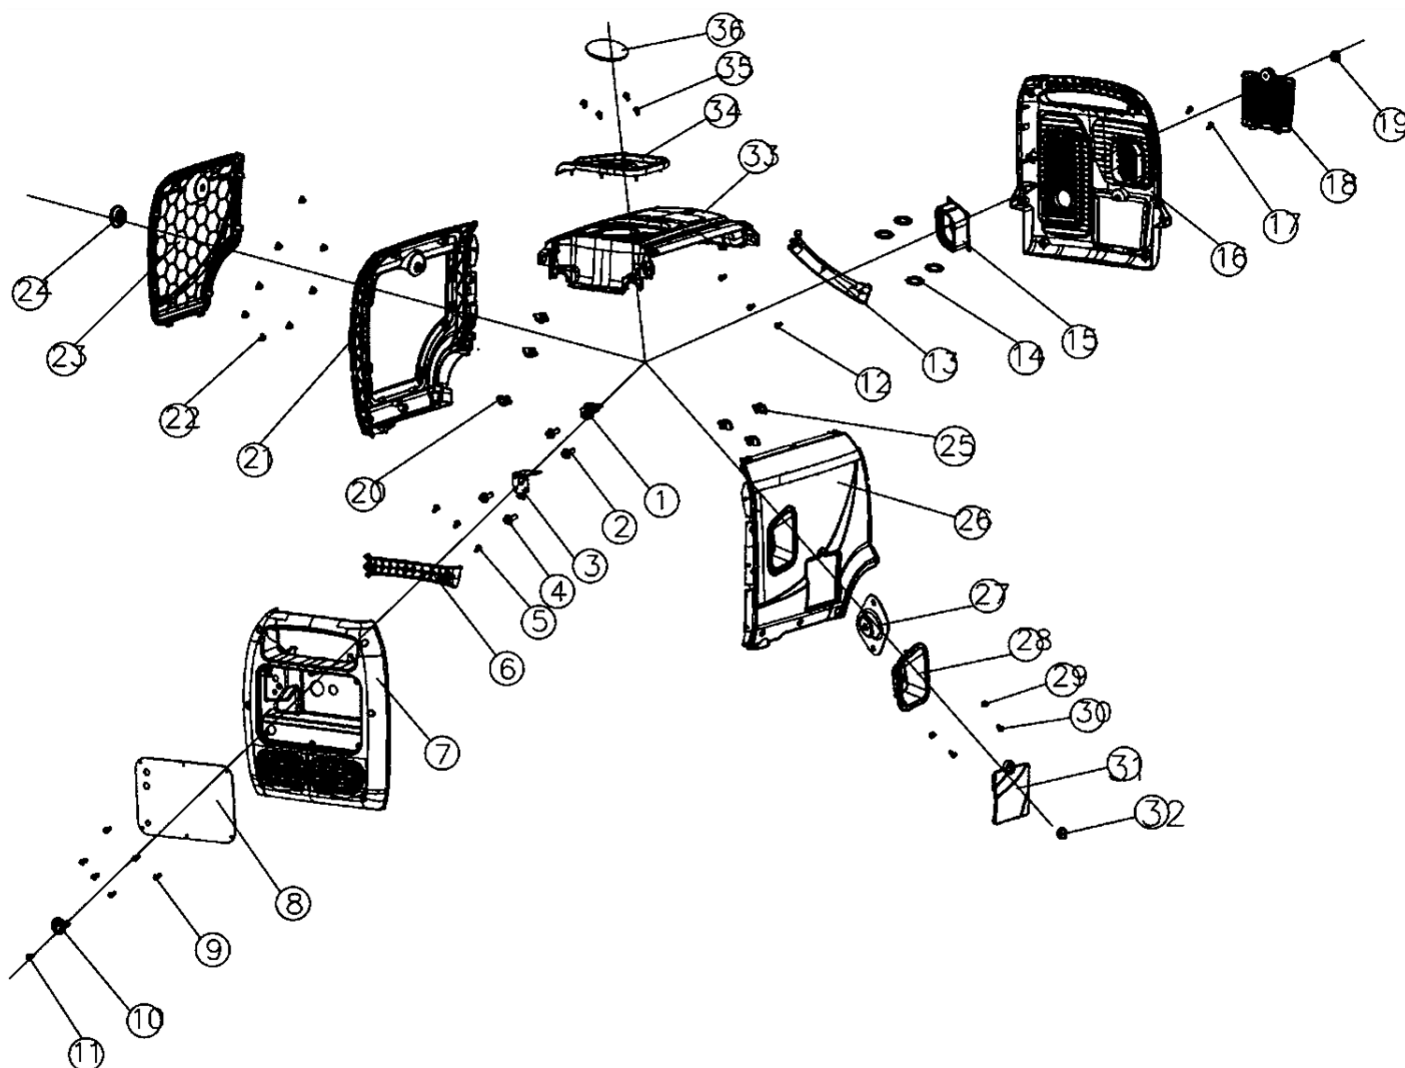

Корпус генератора

№	Код детали	Описание	Кол
1	20133-00001-00	Топливный кран	1
2	30101-00398-00	Болт	2
3	33593-00072-00	Пластина	1
4	30101-00329-00	Болт М5х0,8х16 (8.8)	2
5	\	Винт	3
6	20135-00233-00	Ручка	1
7	20114-04787-00	Передняя панель генератора	1
8	\	Накладка передней панели	1
9	30111-00008-00	Винт М5х10	6
10	31026-00119-00	Ручка переключателя	1
11	30111-00070-00	Винт М4х12	1
12	\	Винт	3
13	20135-00234-00	Ручка	1
14	30150-00026-00	Стопорное кольцо	4
15	33015-00073-00	Резиновое уплотнение	1
16	33013-00159-00	Крышка задняя	1
17	30111-00088-00	Винт М5х14	1
18	33014-00605-00	Крышка аккумулятора	1