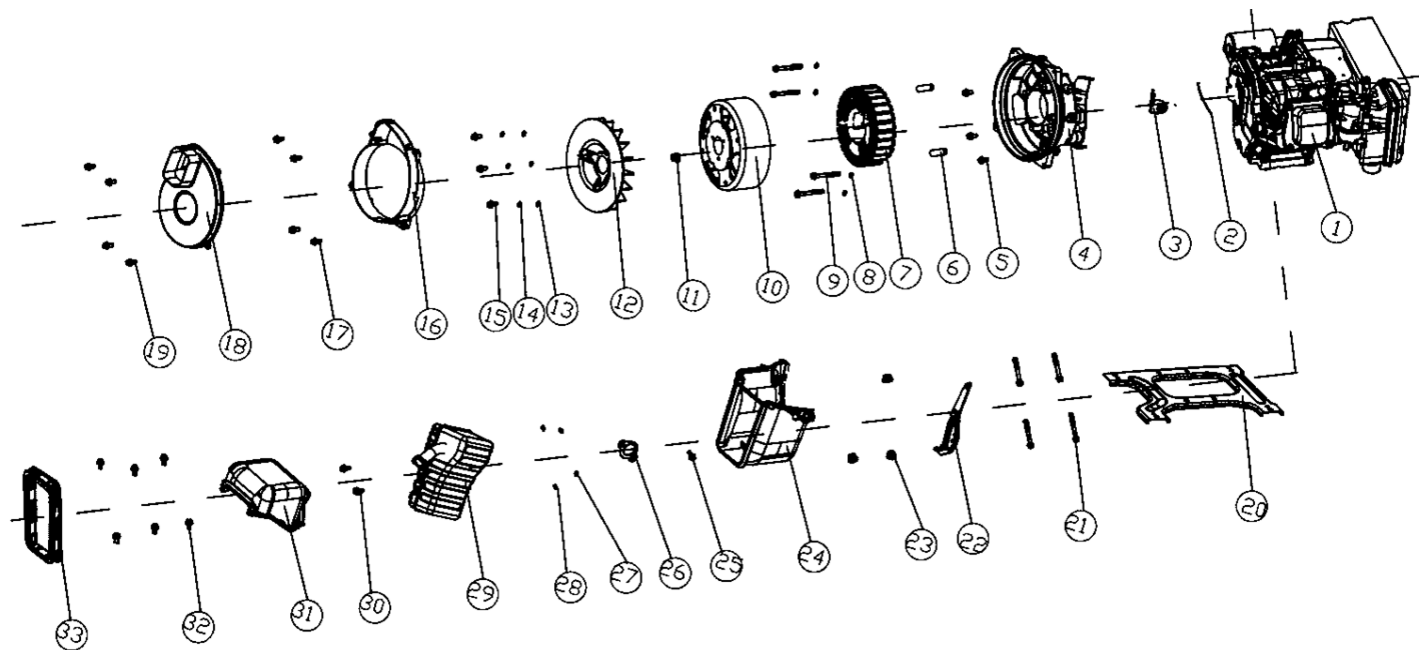

Альтернатор генератора

№	Код детали	Описание	Кол
1	20260-02556-04	Двигатель в сборе	1
2	33138-00018-00	Резиновое уплотнение	1
3	33277-00008-00	Уголок	1
4	33191-00116-00	Крышка альтернатора	1
5	30101-00359-00	Болт М8х1,25х20 (8.8)	4
6	34006-00001-00	Штифт 8х6,4х12	2
7	20005-00083-00	Статор	1
8	30139-00017-00	Шайба пружинная	4
9	30113-00105-00	Болт	4
10	20006-00026-00	Ротор	1
11	30125-00011-00	Гайка М14х1,5 (8.8)	1
12	33155-00043-00	Крыльчатка	1
13	30136-00094-00	Шайба плоская	3
14	30139-00034-00	Шайба пружинная	3
15	30101-00405-00	Болт М6х1х20 (8.8)	3
16	34021-00161-00	Дефлектор	1
17	30101-00405-00	Болт М6х1х20 (8.8)	4

№	Код детали	Описание	Кол
18	33014-00603-00	Крышка дефлектора	1
19	30101-00329-00	Болт М5х0,8х16 (8.8)	4
20	33089-00077-00	Опорная плита	1
21	30101-00369-00	Болт М8х1,25х40 (8.8)	4
22	33014-00419-00	Кронштейн	1
23	30125-00023-00	Гайка М8х1,25 (8.8)	3
24	33013-00215-00	Кожух глушителя	1
25	30101-00407-00	Болт М6х1х25 (8.8)	1
26	33048-00210-00	Прокладка глушителя	2
27	30139-00036-00	Шайба пружинная 8,5	2
28	30121-00007-00	Гайка М8х1,25 (8.8)	2
29	20202-00522-00	Глушитель	1
30	30101-00398-00	Болт	2
31	33013-00214-00	Кожух глушителя	1
32	30101-00329-00	Болт М5х0,8х16 (8.8)	6
33	33015-00063-00	Резиновое уплотнение	1