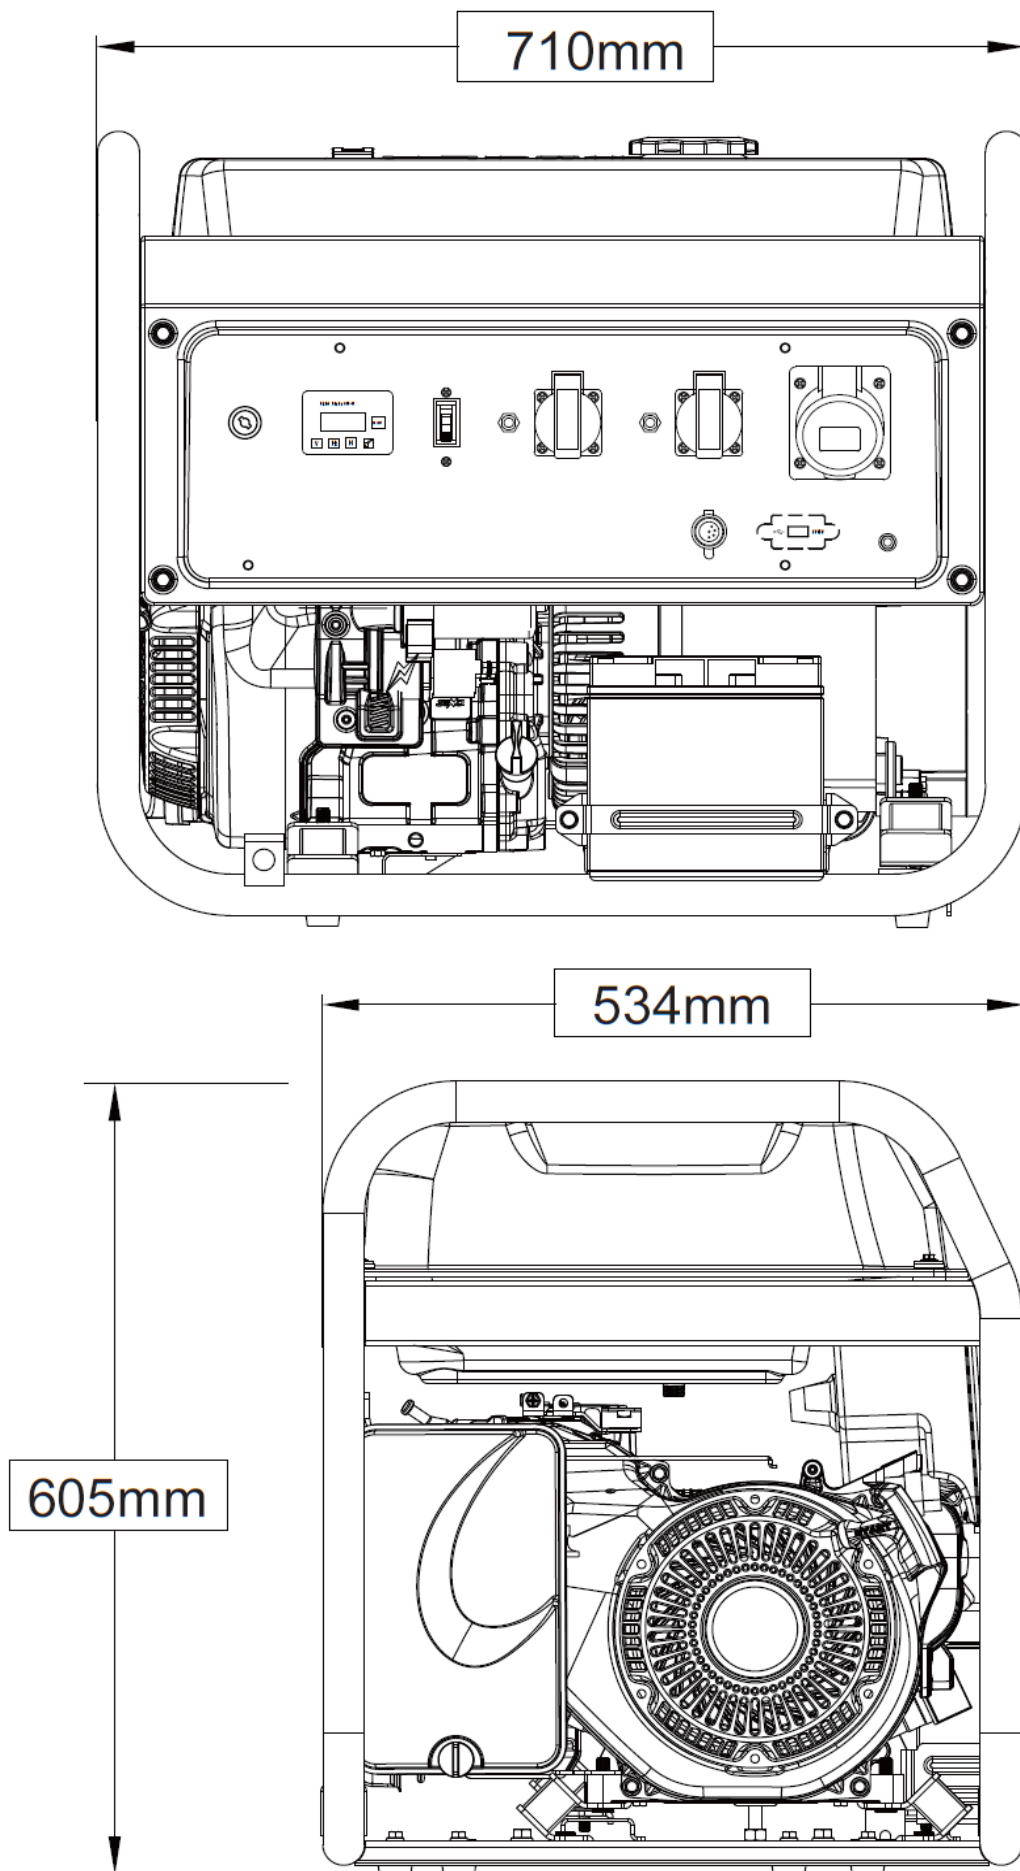

Взрыв-схема генератора

Список запчастей генератора

№	Код детали	Описание	Кол
86	30101-00326-00	Болт с шестигранной головкой	4
87	33082-00162-04	Крышка альтернатора	1
88	20044-00015-00	Автоматический регулятор напряжения	1
89	30101-00329-00	Болт с шестигранной головкой	5
90	30101-00108-00	Болт ротора альтернатора	1
91	30136-00016-00	Плоская шайба	1
92	33085-00058-00	Кронштейн альтернатора	1
93	30101-00085-00	Болт стяжной альтернатора	4
94	30100-00065-00	Болт стяжной альтернатора	2
95	20029-06790-00	Альтернатор в сборе	1
95-1	20046-04238-00	Статор	1
95-2	20256-01390-00	Ротор	1
95-3	20107-00018-00	Клемник	1
95-4	20183-00015-00	Щетки	1
96	30136-00012-00	Плоская шайба	2
97	30139-00005-00	Пружинная шайба	2
98	30128-00008-00	Гайка нейлоновая	2
99	20260-03836-00	Двигатель в сборе	1
100	33499-00016-00	Кронштейн воздушного фильтра	1
101	30125-00019-00	Гайка с шестигранной головкой	2
102	30125-00023-00	Шестигранная гайка с фланцем	7
103	30136-00120-00	Плоская шайба	1
104	20249-00193-00	Кронштейн глушителя	1
105	30101-00369-00	Болт с шестигранной головкой	1
106	30101-00339-00	Болт с шестигранной головкой	13
107	33048-00093-00	Прокладка глушителя	1
108	30139-00036-00	Пружинная шайба	2
109	30121-00007-00	Шестигранная гайка	2
110	20202-00116-00	Глушитель	1
111	20184-00007-00	Защитная крышка	1
112	30101-00407-00	Болт с шестигранной головкой	6
113	30136-00074-00	Шайба топливного бака	4
114	20130-00415-00	Топливный бак в сборе	1
115	34024-00002-00	Хомут	2
116	34023-00004-00	Топливный шланг	0,18

Габаритные размеры

 **POWER**