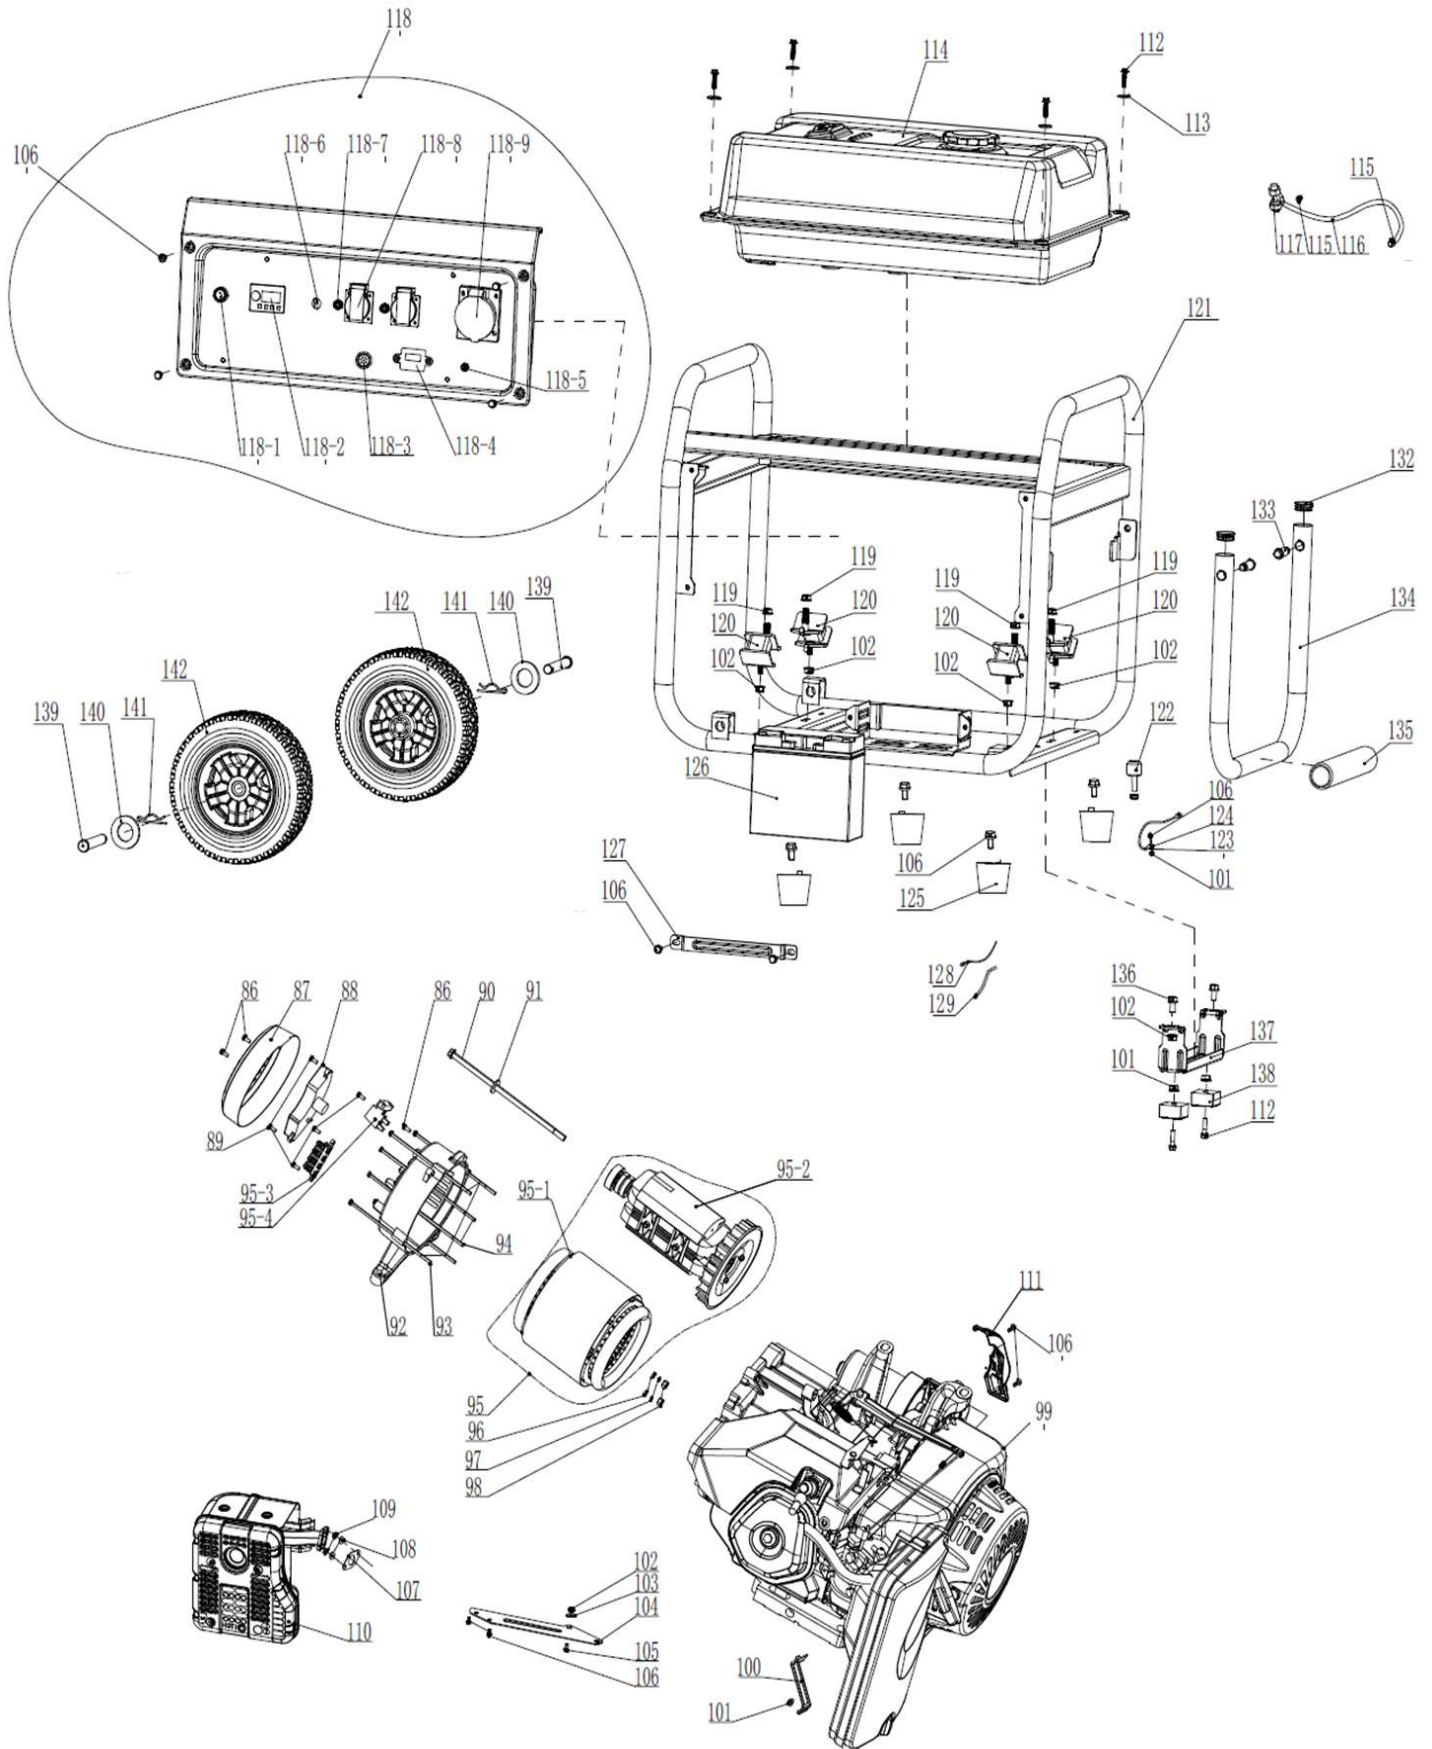

Взрыв-схема генератора

Список запчастей генератора

№	Код детали	Описание	Кол
86	30101-00326-00	Болт с шестигранной головкой	4
87	33082-00162-04	Крышка альтернатора	1
88	20044-00015-00	Автоматический регулятор напряжения	1
89	30101-00329-00	Болт с шестигранной головкой	5
90	30101-00108-00	Болт ротора альтернатора	1
91	30136-00016-00	Плоская шайба	1
92	33085-00058-00	Кронштейн альтернатора	1
93	30101-00085-00	Болт стяжной альтернатора	4
94	30100-00065-00	Болт стяжной альтернатора	2
95	20029-06790-00	Альтернатор в сборе	1
95-1	20046-04238-00	Статор	1
95-2	20256-01390-00	Ротор	1
95-3	20107-00018-00	Клемник	1
95-4	20183-00015-00	Щетки	1
96	30136-00012-00	Плоская шайба	2
97	30139-00005-00	Пружинная шайба	2
98	30128-00008-00	Гайка нейлоновая	2
99	20260-03836-00	Двигатель в сборе	1
100	33499-00016-00	Кронштейн воздушного фильтра	1
101	30125-00019-00	Гайка с шестигранной головкой	2
102	30125-00023-00	Шестигранная гайка с фланцем	7
103	30136-00120-00	Плоская шайба	1
104	20249-00193-00	Кронштейн глушителя	1
105	30101-00369-00	Болт с шестигранной головкой	1
106	30101-00339-00	Болт с шестигранной головкой	13
107	33048-00093-00	Прокладка глушителя	1
108	30139-00036-00	Пружинная шайба	2
109	30121-00007-00	Шестигранная гайка	2
110	20202-00116-00	Глушитель	1
111	20184-00007-00	Защитная крышка	1
112	30101-00407-00	Болт с шестигранной головкой	6
113	30136-00074-00	Шайба топливного бака	4
114	20130-00415-00	Топливный бак в сборе	1
115	34024-00002-00	Хомут	2
116	34023-00004-00	Топливный шланг	0,18

№	Код детали	Описание	Кол
117	20133-00002-00	Топливный кран	1
118	20114-03741-00	Передняя панель в сборе	1
118-1	31026-00141-00	Замок зажигания	1
118-2	70010-00137-00	Цифровой дисплей	1
118-3	31034-00101-01	Разъем ATS	1
118-4	31034-00074-01	Розетка USB	1
118-5	70009-00396-00	Клемма заземления	1
118-6	31037-00116-00	Защита по току	1
118-7	31038-00024-01	Термозащита от перегрузки	2
118-8	31034-00066-00	Розетка 250В/16А	2
118-9	31034-00065-00	Розетка 250В/32А	1
119	30125-00026-00	Шестигранная гайка с фланцем	4
120	34030-00034-00	Амортизатор	4
121	20090-01168-00	Рама	1
122	34030-00009-00	Транспортировочная опора	1
123	33301-00010-00	Пружинная шайба	1
124	20196-00122-00	Провод заземления	1
125	34030-00059-00	Резиновая ножка	4
126	31002-00030-00	АКБ	1
127	20217-00038-09	Прижимная пластина АКБ	1
128	20196-00271-00	Провод АКБ красный	1
129	20196-00272-00	Провод АКБ черный	1
132	33126-00008-00	Заглушка передней рукоятки	2
133	33580-00035-00	Фиксатор передней рукоятки	2
134	20135-00283-00	Передняя рукоятка	1
135	33015-00012-00	Накладка передней рукоятки	1
136	30101-00355-00	Болт с шестигранной головкой	2
137	20014-00117-02	Передняя ножка	1
138	34030-00081-00	Амортизатор	2
139	34031-00027-00	Ось колеса	2
140	30136-00086-00	Плоская шайба	2
141	34006-00020-00	Шплинт	2
142	20134-00083-00	Колесо	2