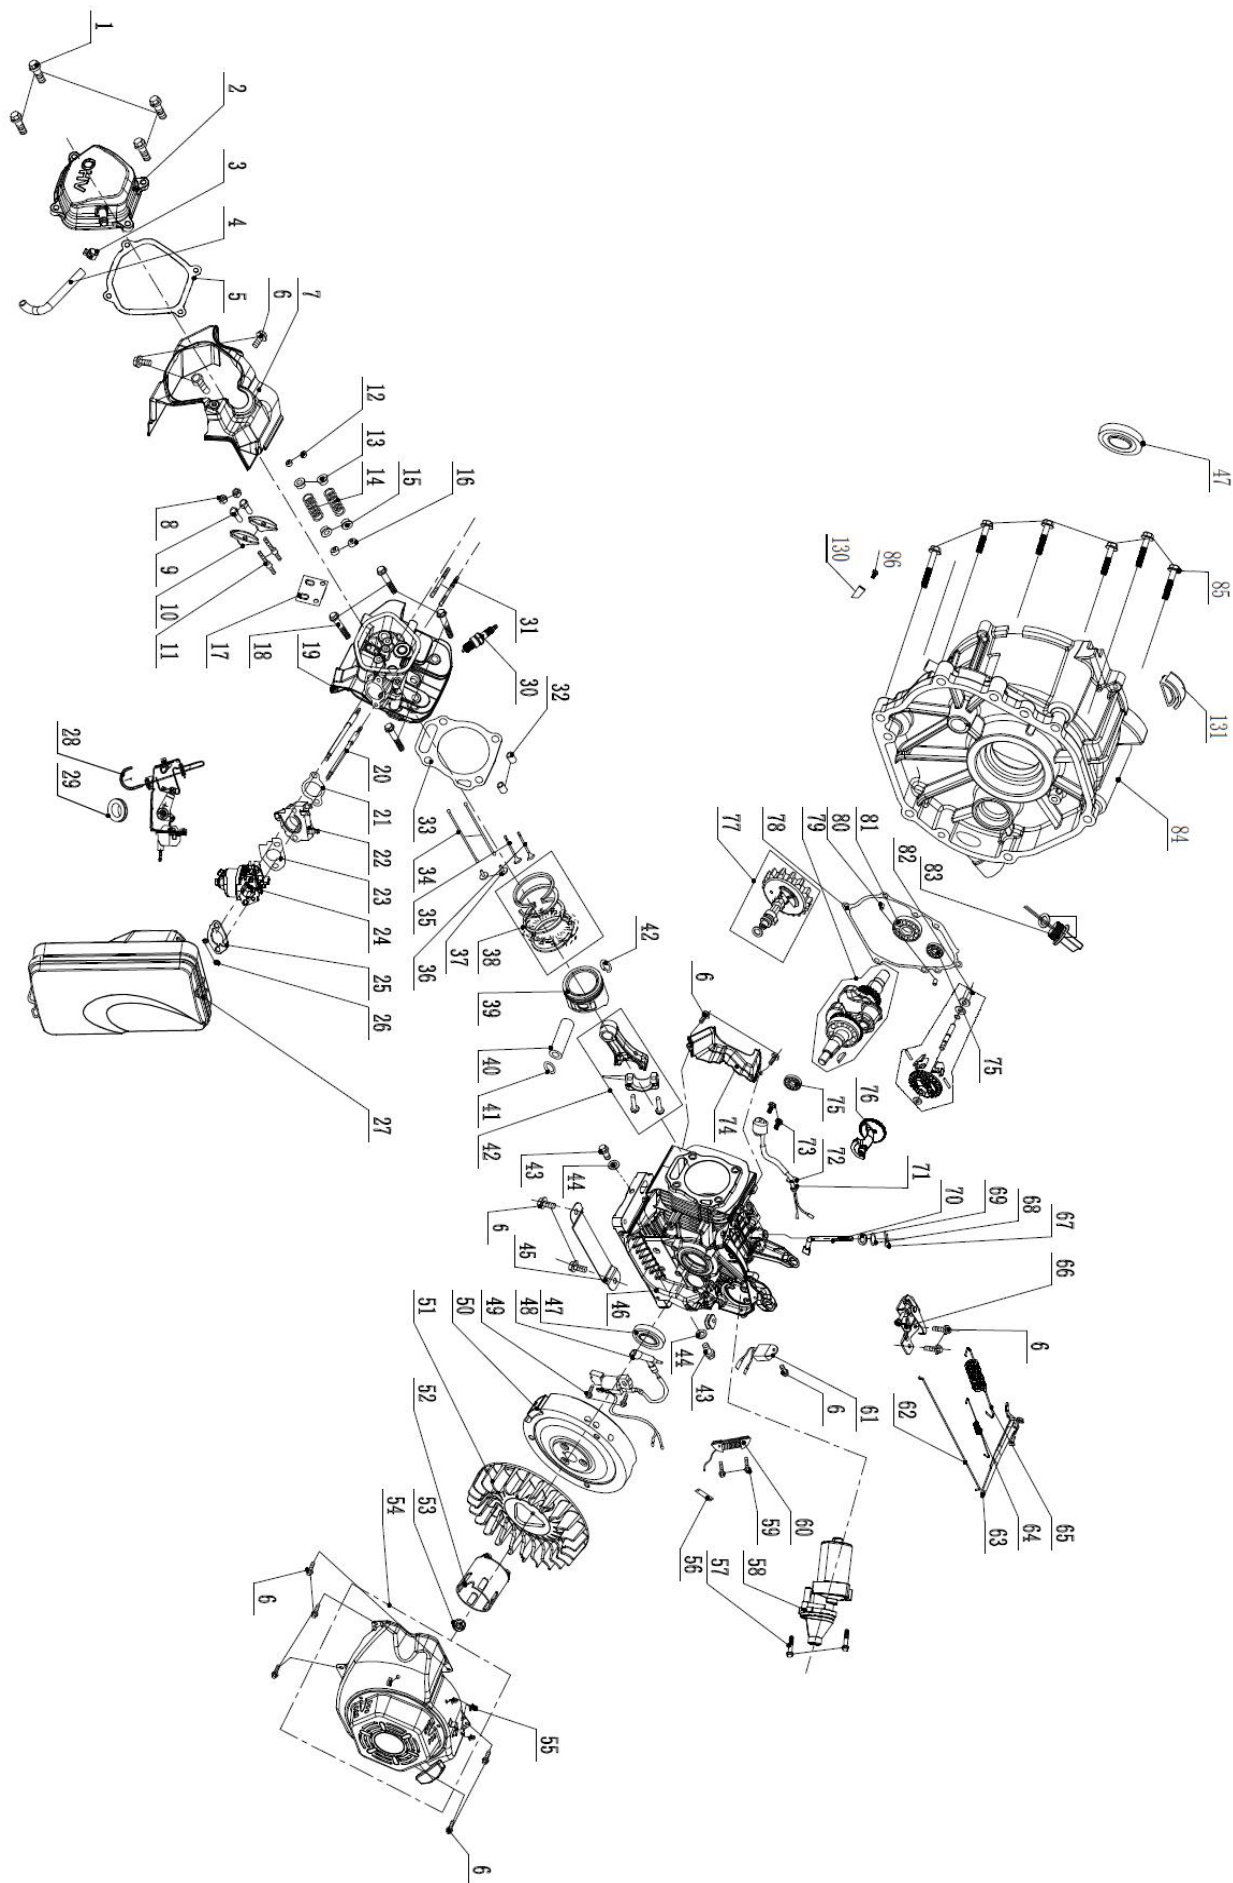

Взрыв-схема двигателя

Список запчастей двигателя

№	Код детали	Описание	Кол
1	30101-00071-00	Болт с шестигранной головкой	4
2	20021-00018-00	Крышка головки цилиндра	1
3	34024-00056-00	Хомут	1
4	34023-00074-00	Трубка сапуна	1
5	33048-00154-00	Прокладка крышки головки цилиндра	1
6	30101-00070-00	Болт с шестигранной головкой	16
7	34021-00062-00	Дефлектор цилиндра	1
8	30121-00034-00	Регулировочная гайка коромысла	2
9	30134-00005-00	Прижимная втулка коромысла	2
10	34019-00005-00	Коромысло	2
11	30110-00033-00	Шпилька коромысла	2
12	33141-00022-00	Вращатель клапана	2
13	34016-00007-00	Тарелка клапана	2
14	34015-00004-00	Клапанная пружина	2
15	34016-00008-00	Седло пружины клапана	2
16	34007-00001-00	Сальник клапана	2
17	34017-00008-00	Направляющая толкателя	1
18	30101-00506-00	Болт с шестигранной головкой	4
19	20023-00035-00	Головка цилиндра	1
20	30110-00020-00	Шпилька крепления карбюратора	2
21	33048-00053-00	Прокладка воздухозаборника	1
22	34012-00014-00	Воздухозаборник	1
23	33048-00078-00	Прокладка карбюратора	1
24	20024-00068-00	Карбюратор в сборе	1
25	33048-00047-00	Прокладка воздушного фильтра	2
26	30125-00002-00	Шестигранная гайка с фланцем	2
27	20025-00049-00	Воздушный фильтр в сборе	1
28	20030-00005-00	Дроссельная заслонка в сборе	1
29	33015-00040-00	Резиновая заглушка	1
30	20027-00010-00	Свеча зажигания	1
31	30110-00027-00	Шпилька крепления глушителя	2
32	34006-00007-00	Штифт направляющий	2
33	33048-00034-00	Прокладка головки цилиндра	1
34	34020-00010-00	Штанга толкателя	2
35	34013-00052-00	Впускной клапан	1
36	34013-00032-00	Выпускной клапан	1
37	34008-00006-00	Толкатель	2
38	20084-00007-00	Комплект поршневых колец	1
39	34004-00014-00	Поршень	1
40	34006-00015-00	Поршневой палец	1
41	30150-00023-00	Стопорное кольцо пальца	2
42	20008-00008-00	Шатун в сборе	1
43	30101-00514-00	Болт с шестигранной головкой	2
44	30136-00080-00	Шайба алюминиевая	2
45	34021-00002-00	Опора	1
46	34011-00033-00	Картер	1
47	34007-00012-00	Сальник	2
48	20028-00029-00	Модуль зажигания в сборе	1
49	30101-00408-00	Болт с шестигранной головкой	2
50	20051-00020-00	Маховик	1